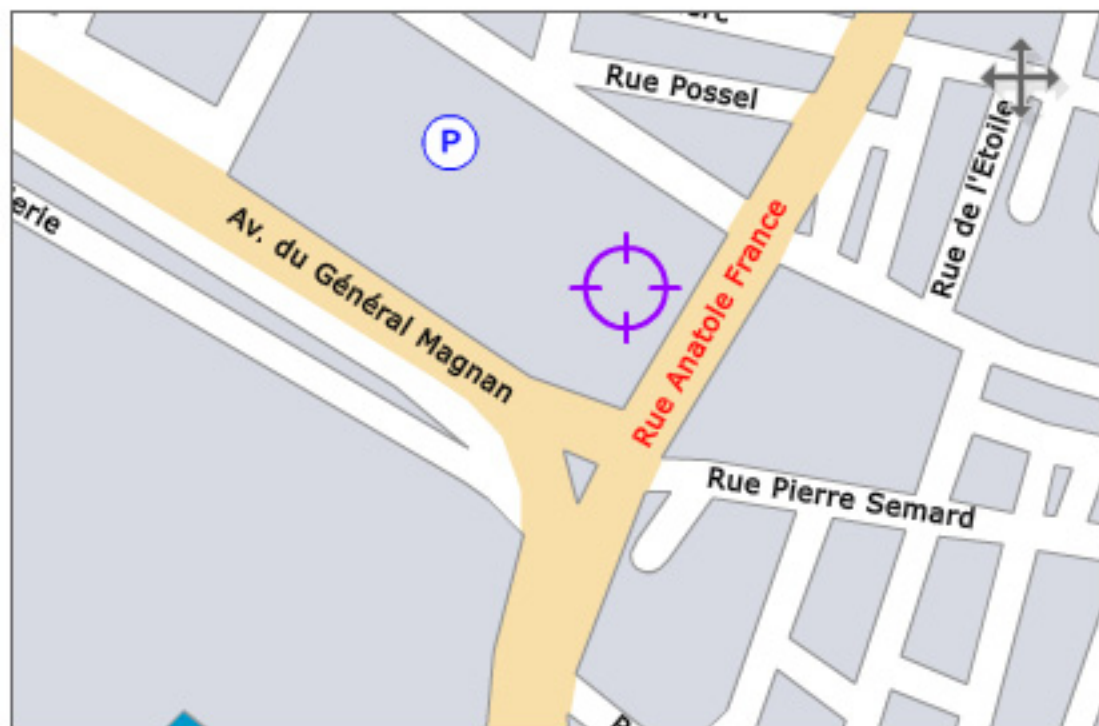

### AFAD Toulon

- Accès par la gare SNCF
- Accès en véhicule
- Parking place d'armes
- La rue Anatole France se trouve à proximité immédiate de la sortie du parking " place d'armes " coté gauche quand on descend vers l'arsenal de la marine nationale