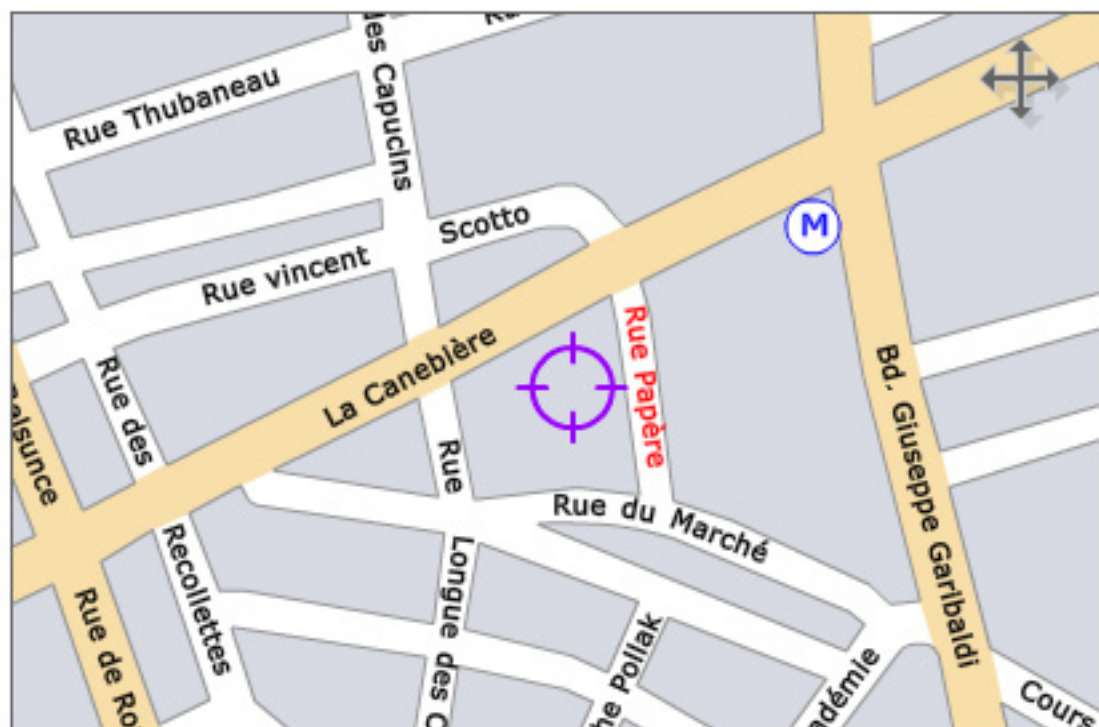

PLAN AFAD MARSEILLE

AFAD Marseille

- Accès métro en venant de la gare Saint Charles ou du Vieux port.
- Station Noailles.
- A 100 mètres en descendant la canebière prendre à gauche la rue Papère.
- Accès bus en venant de la gare Saint Charles ou du Vieux port.
- Bus n° 81 ; 49 ; 7.
- Arrêt Noailles.
- Prendre à proximité immédiate la rue Papère.